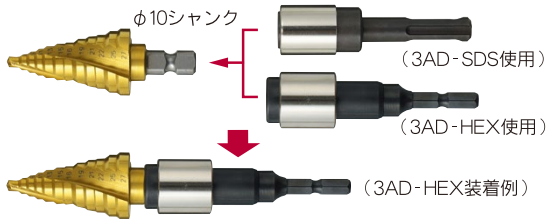

たつまきドリルサポートツール（別売）

| 型 式 | 商 品 名 |
|---------|-------------------------|
| 3AD-HEX | 10φ シャンク用 六角軸変換アダプター |
| 3AD-SDS | 6角軸用 SDSワンタッチアダプター |
| 3AD-SDS | 10φ シャンク用 SDSワンタッチアダプター |

※10^m/mシャンク形状は弊社六角軸変換アダプター、SDSワンタッチアダプター、楽ちゃんバーへの取り付けができます。(別売サポートツール)